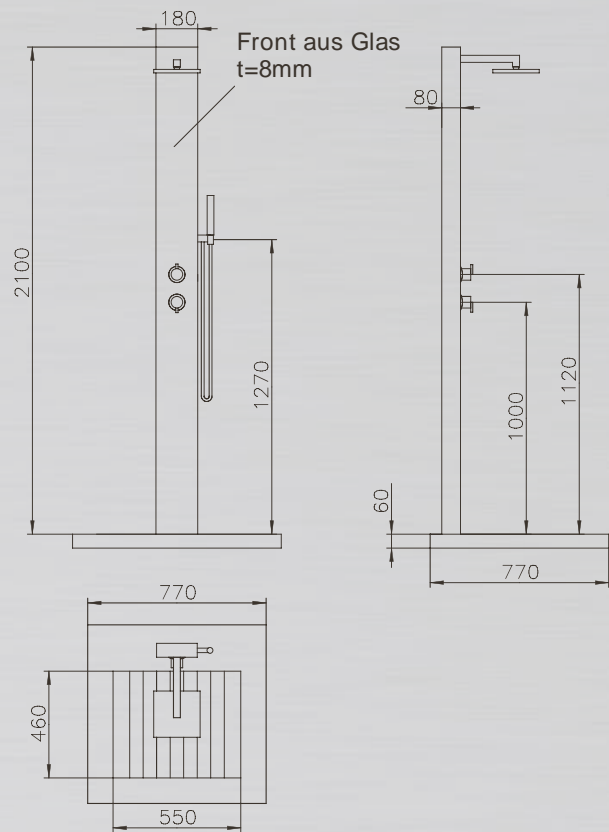

TOBAGO//

Klassisch elegant in Weiß gehalten, so präsentiert sich die Gartendusche TOBAGO für den designorientierten Gartenbesitzer. Mit Kopf- und Handbrause sowie dem Einhebelmischer zur bequemen Regelung der Wassertemperatur ist die Dusche komplett ausgestattet. Hochwertiges Edelstahl in Kombination mit dem 8mm starken Sicherheitsglas verbindet Eleganz mit pflegeleichtem Gebrauch.

TOBAGO

PRODUKTINFORMATIONEN TOBAGO:

Gerne überreicht durch: [www.Wellness-Stock.de](http://www.Wellness-Stock.de)

Technische Änderungen vorbehalten.

MATERIAL:	Edelstahl V2A, Sicherheitsglas 8mm, WPC (wood plastic composite) als Bodenplatte
TYP:	Kalt- & Warmwasser
FUNKTION:	Kopf- und Handdusche
HOHE BODEN BIS DUSCHKOPF:	2.050 mm
ARMATUR:	Messing verchromt
WASSERANSCHLUSS:	Flexschläuche Kalt- und Warmwasser unter der Plattform 2 x 1/2" IG
GEWICHT:	37 kg
BODENPLATTE:	WPC Rost mit Edelstahl