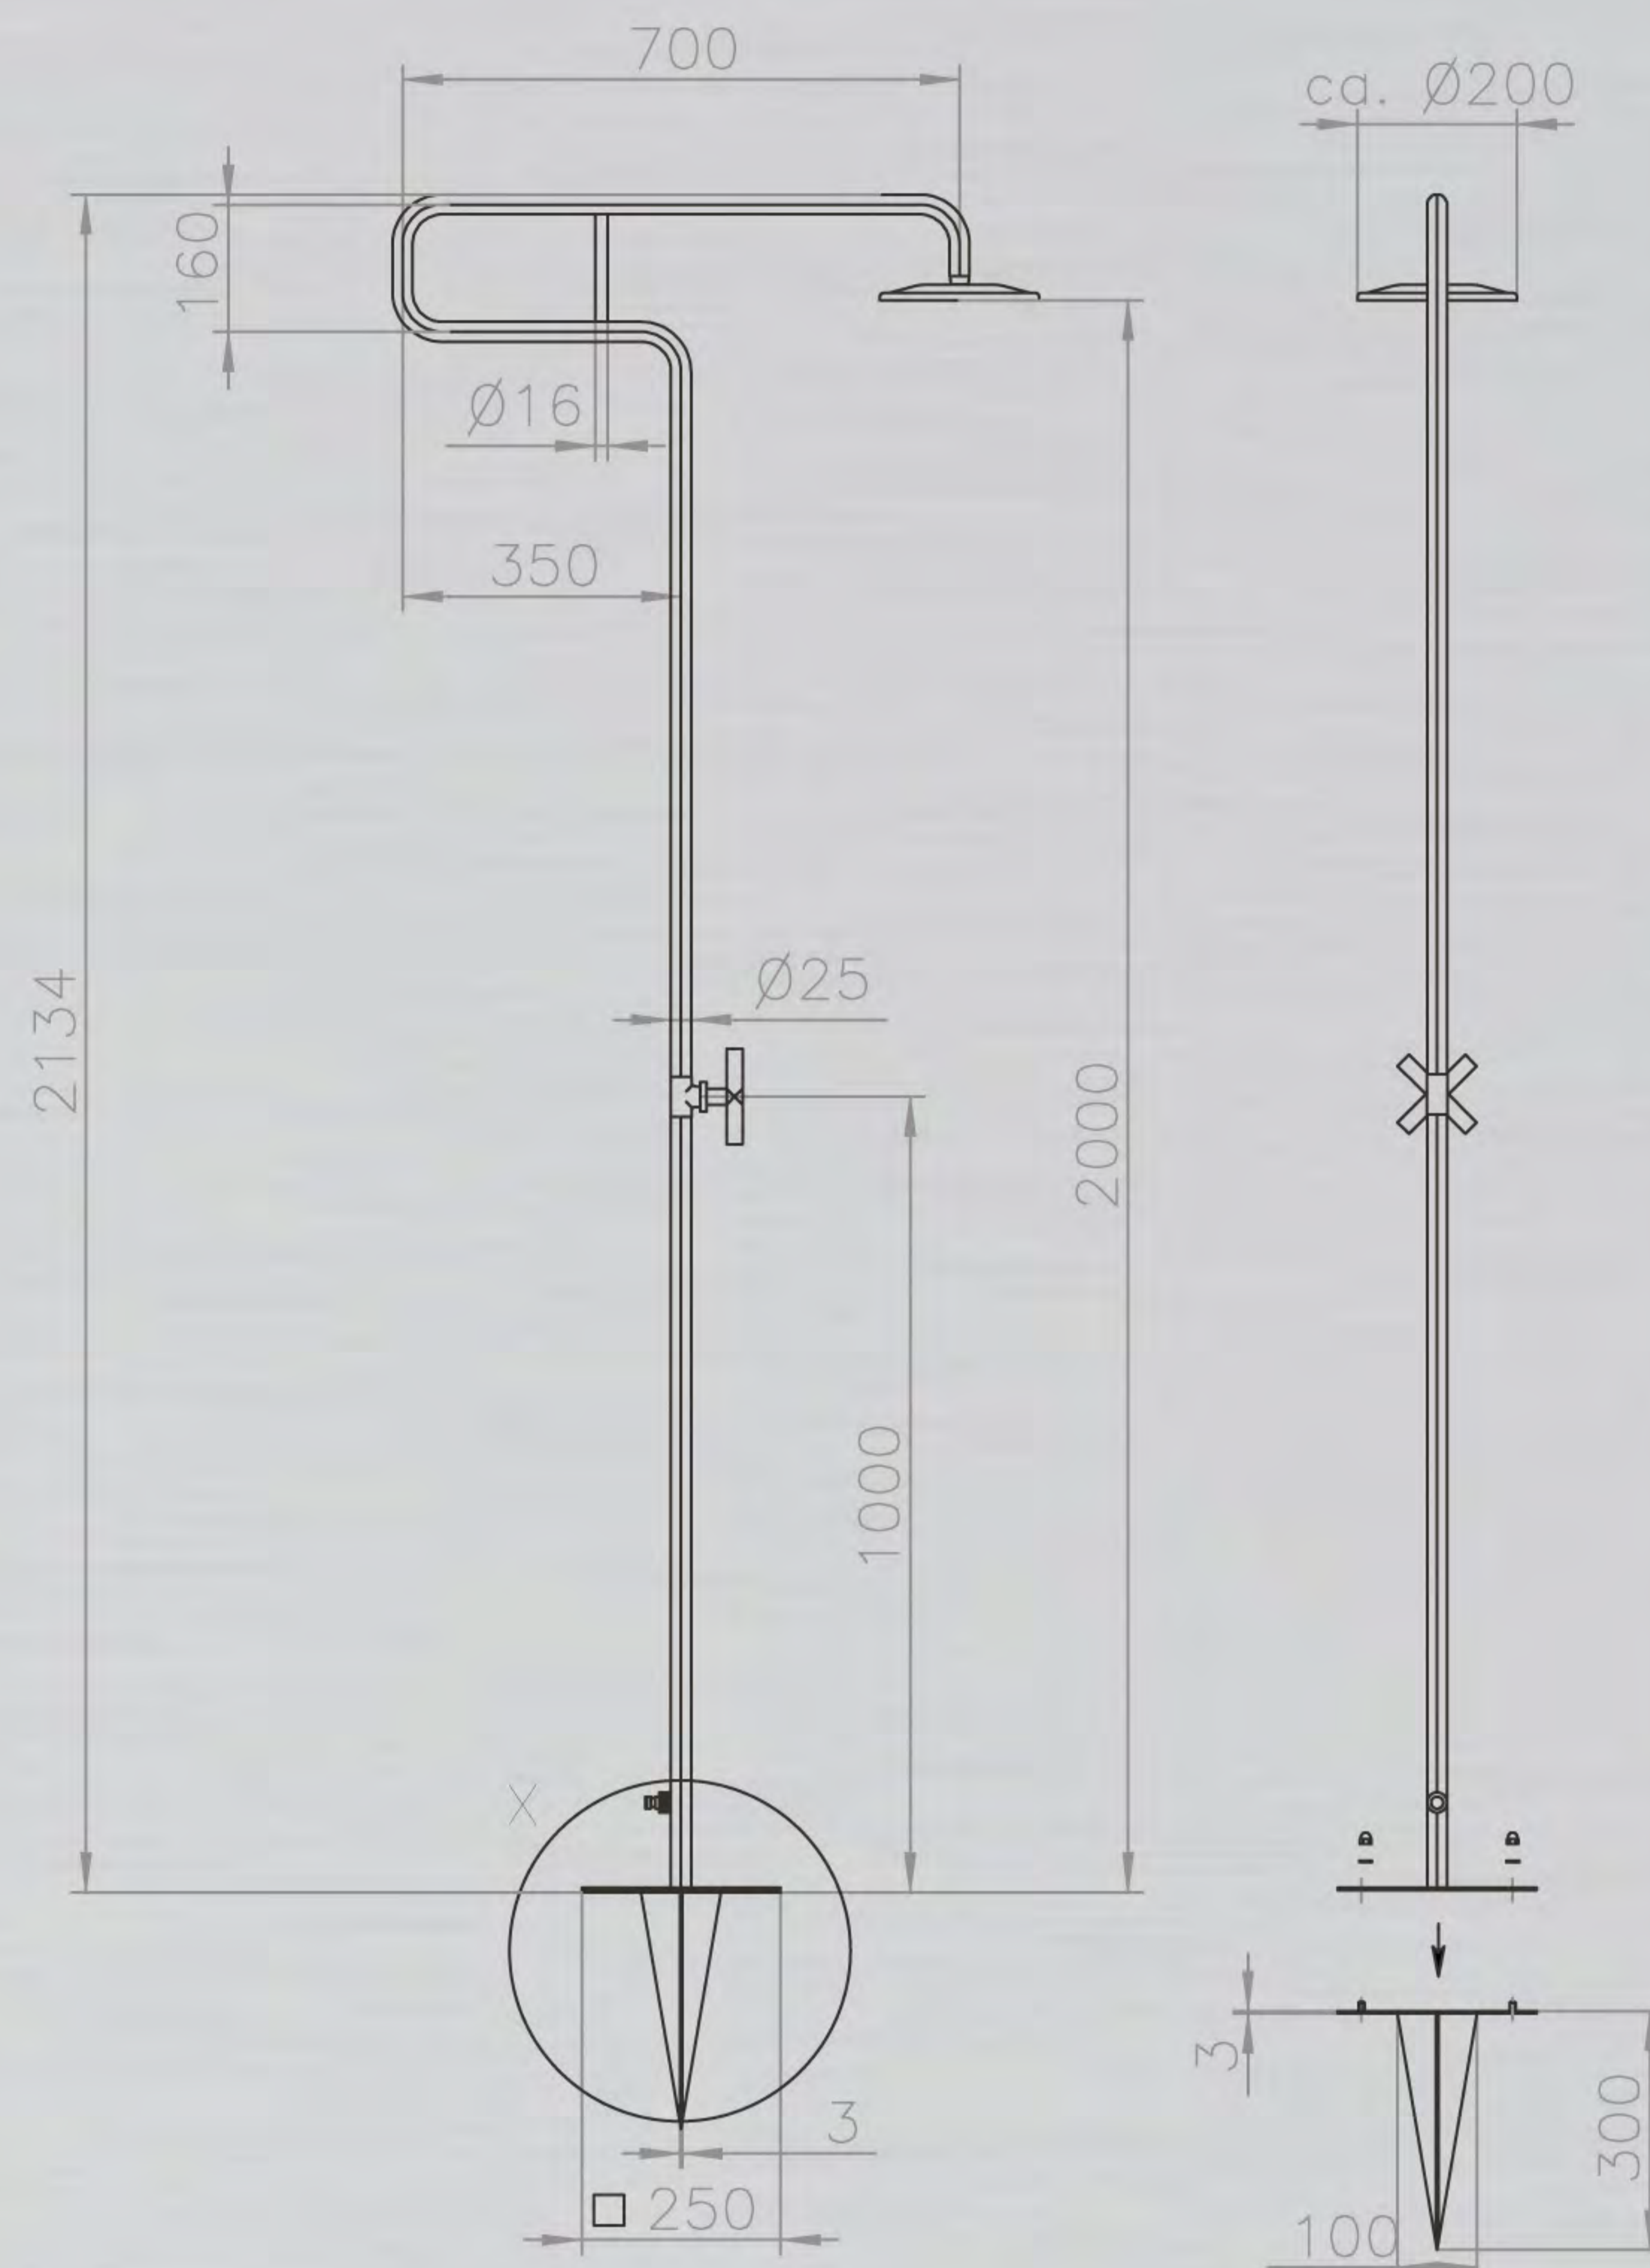

## TROMBONE //

Herrlicher Regenschauer an einem heißen Tag - mit der Gartendusche Trombone können Sie sich an jeder Stelle Ihres Gartens erfrischen.

Die Edelstahldusche V2A besticht durch ihr klares Design und praktische sowie vielfältige Einsatzmöglichkeiten. Durch den mitgelieferten Erddorn wird die Dusche sicher und schnell im Rasen oder Beet verankert. Selbstverständlich können Sie die Bodenplatte der Dusche auch fest montieren.

## PRODUKTINFORMATIONEN TROMBONE:

Technische Änderungen vorbehalten.

|                           |                                                                             |
|---------------------------|-----------------------------------------------------------------------------|
| MATERIAL:                 | Edelstahl V2A                                                               |
| TYP:                      | Kaltwasser                                                                  |
| HÖHE BODEN BIS DUSCHKOPF: | 2.000 mm                                                                    |
| ARMATUREN:                | Messing verchromt                                                           |
| DUSCHKOPF:                | Kunststoff verchromt                                                        |
| WASSERANSCHLUSS:          | Gartenschlauch, Gardena o.ä. System                                         |
| GEWICHT:                  | 8 kg                                                                        |
| BEFESTIGUNG:              | Erdspeiß o. Fixierung mittels Schrauben & Dübel (im Lieferumfang enthalten) |