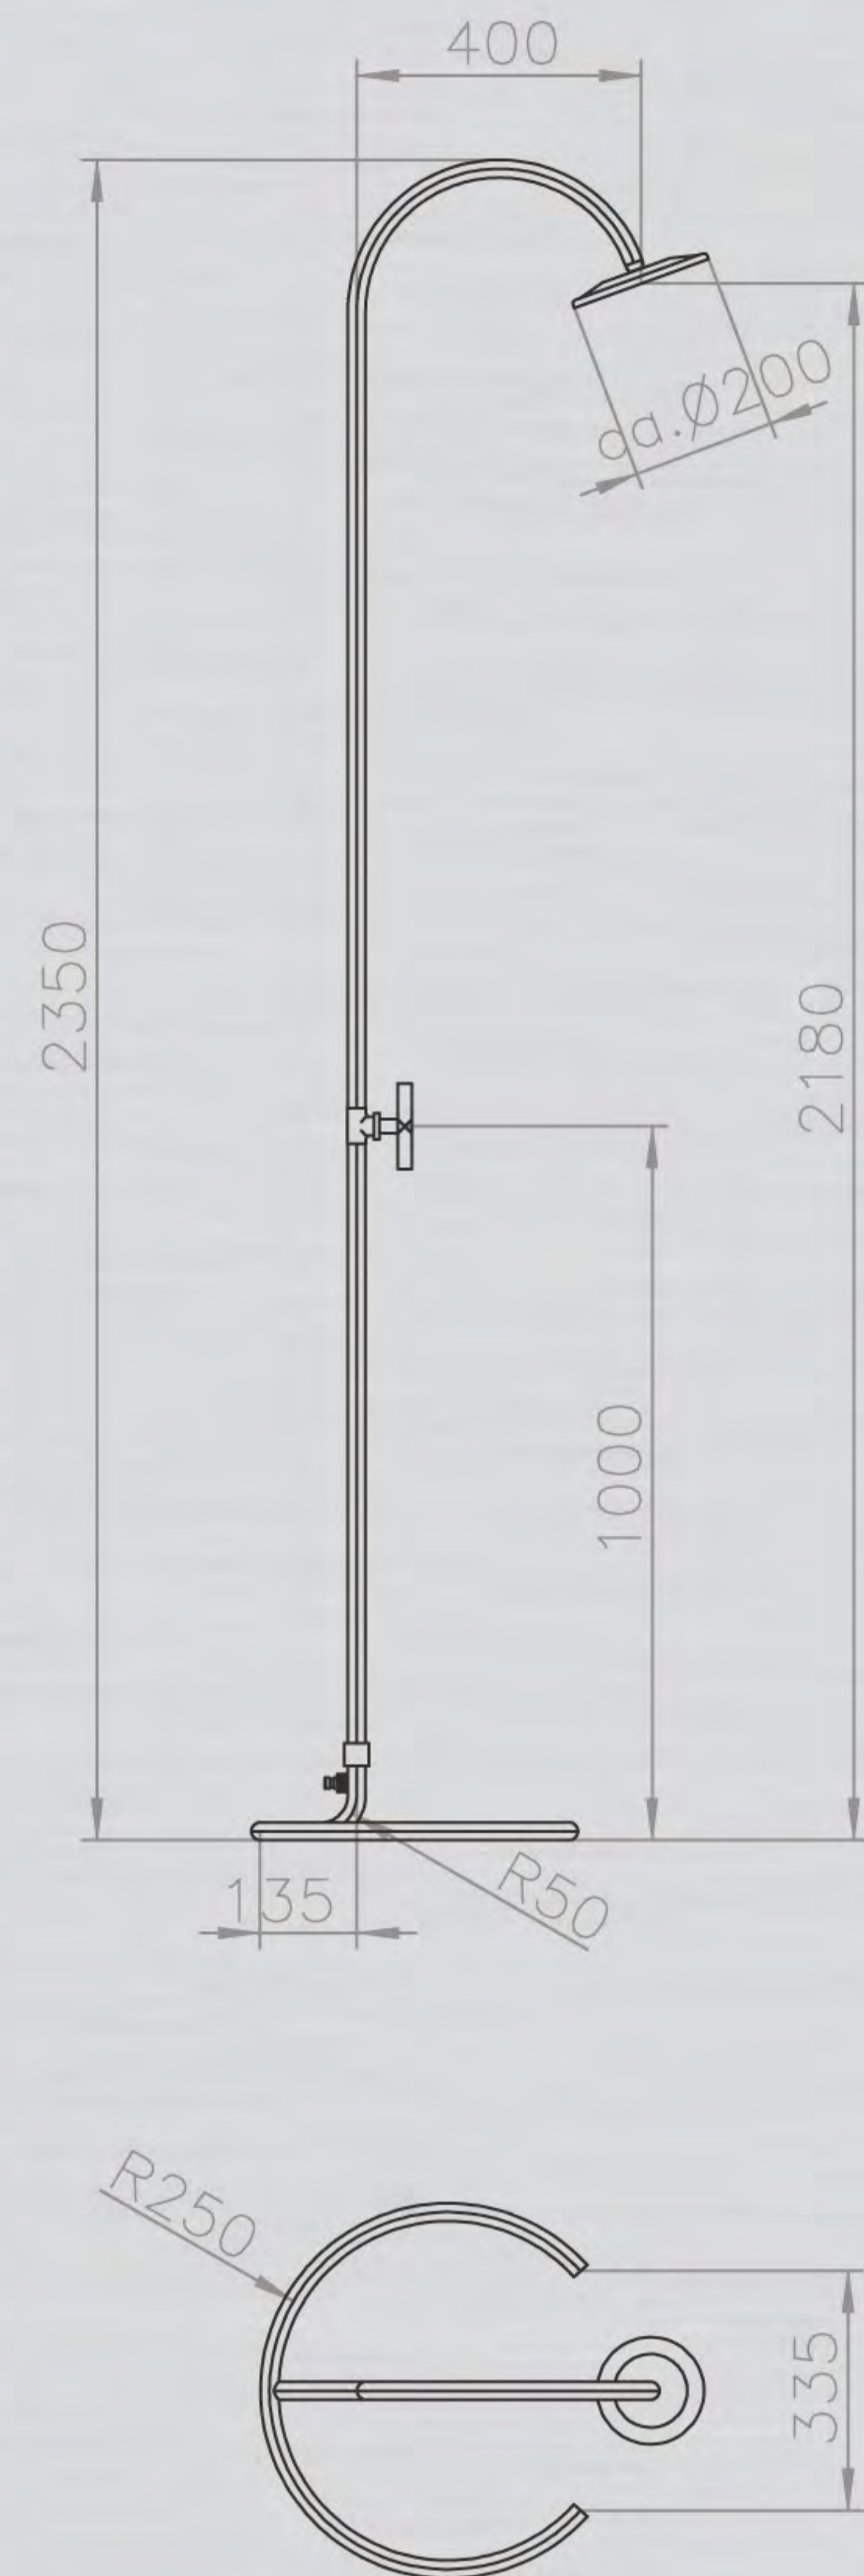

MARLIN //

Schnell aufgebaut, flexibel im Einsatz und ein edler Blickfang. Überraschen Sie Ihre Familie im Sommer mit einer „glänzenden“ Erfrischung. Die Gartendusche Marlin, aus beständigem Edelstahl V2A gefertigt, ist schnell einsatzbereit und überrascht durch ihre schlanke Form. Der große Duschkopf verspricht „rainshower-feeling“ pur. Der Anschluss erfolgt über einen handelsüblichen Schlauch (Gardena oder ähnliches System). Jetzt kann der Sommer kommen.

MARLIN

Eine Information gerne überreicht von www.wellness-stock.de

PRODUKTINFORMATIONEN MARLIN:

Technische Änderungen vorbehalten.

MATERIAL:	Edelstahl V2A
TYP:	Kaltwasser
HÖHE BODEN BIS DUSCHKOPF:	2.180 mm
ARMATUR:	Messing verchromt
DUSCHKOPF:	Kunststoff verchromt
WASSERANSCHLUSS:	Gartenschlauch, Gardena o.ä. System
GEWICHT:	6 kg
BEFESTIGUNG:	selbststehend